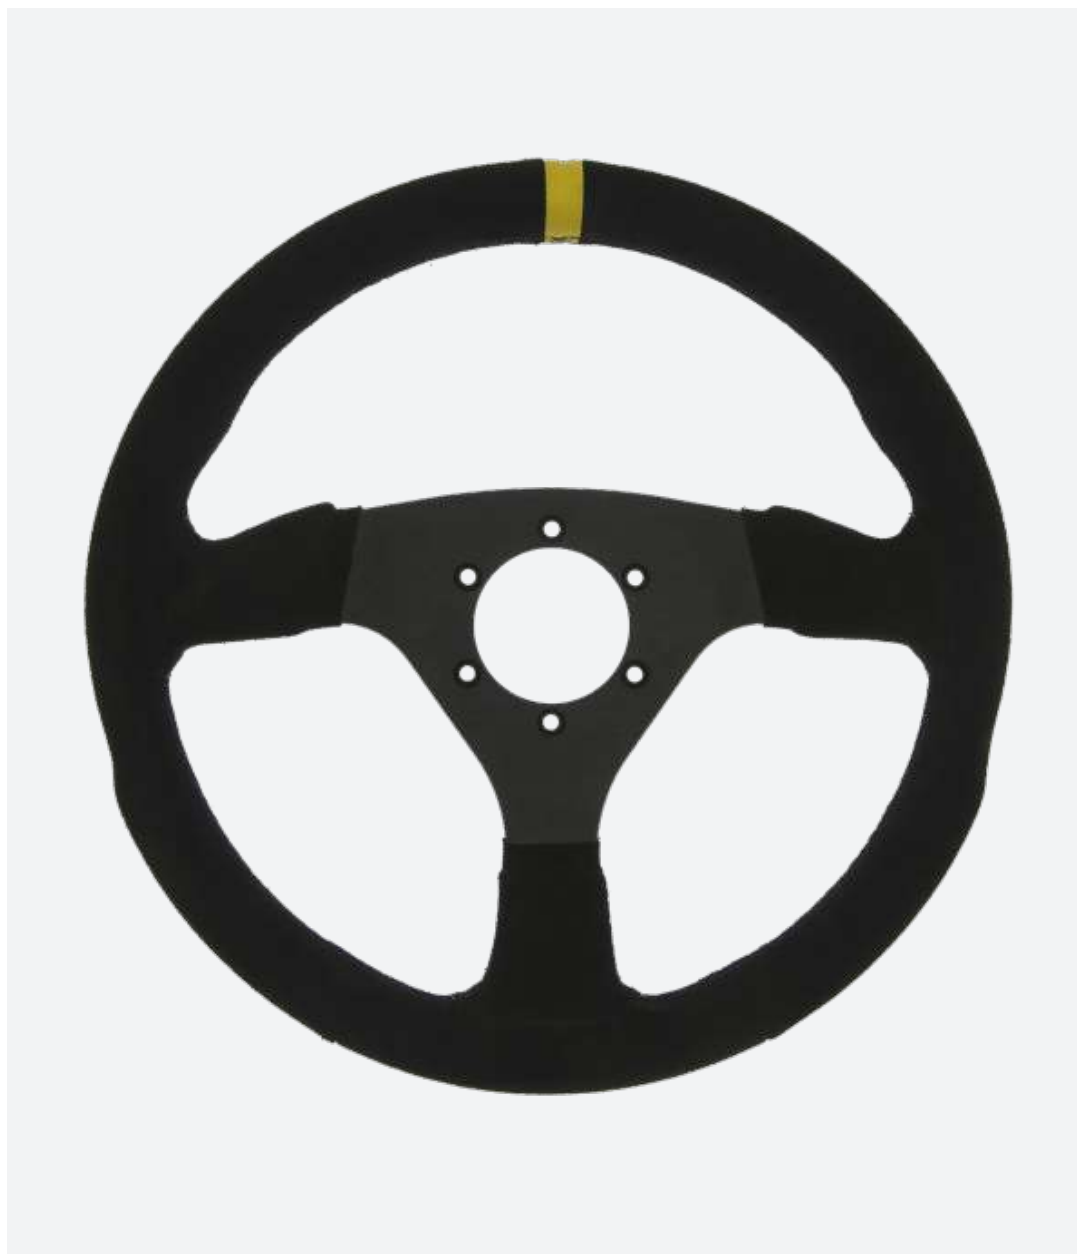

# RACING

STEERING WHEELS

**MATERIALE**  
**MATERIAL**

Pelle  
scamosciata  
*Suede*

**RAZZE**  
**SPOKE**

Nero  
*Black*

**CUCITURA**  
**STITCHING**

Incrociata Nero  
*Crossed Black*

**MIRINO**  
**CENTER STRIPE**

Giallo  
*Yellow*

**Versioni disponibili / Available variants**

 <b>CODICE</b> <i>CODE</i>	 <b>DIAMETRO</b> <i>DIAMETER</i>	 <b>PROFONDITÀ</b> <i>DEPTH</i>
VR-CAM.350.N	350 mm	37 mm
VR-CAM.330.N	330 mm	37 mm
VR-CAM.300.N	300 mm	37 mm

**MATERIALE**  
**MATERIAL**

 Pelle  
 Leather

**RAZZE**  
**SPOKE**

 Nero  
 Black

**CUCITURA**  
**STITCHING**

 Incrociata Nero  
 Crossed Black

**MIRINO**  
**CENTER STRIPE**

 -  
 -

**Versioni disponibili / Available variants**

 <b>CODICE</b> <i>CODE</i>	 <b>DIAMETRO</b> <i>DIAMETER</i>	 <b>PROFONDITÀ</b> <i>DEPTH</i>
VR-PEL.350.N	350 mm	37 mm
VR-PEL330.N	330 mm	37 mm
VR-PEL.300.N	300 mm	37 mm